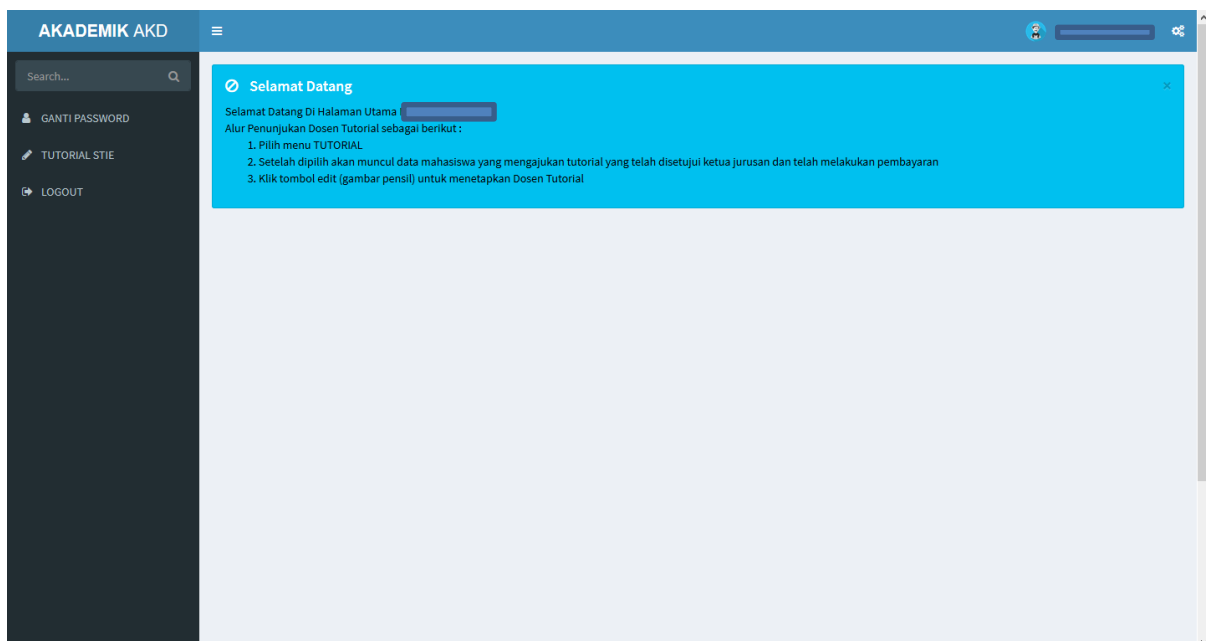

ALUR PENGAJUAN TUTORIAL ONLINE

1. Untuk penunjukan dosen tutorial secara online dapat diakses dengan url : <http://remedialstie.ipem.ac.id>
2. Tampilan saat pertama, Anda wajib mengisi form login

3. Masukkan username dan password, Anda dapat menghubungi wa kampus di Nomor 08811005452 untuk mendapatkannya.
4. Setelah berhasil login Anda mendapatkan tampilan sebagai berikut:

5. Terdapat menu Dashboard, Ganti Password, Tutorial STIE dan Logout.
6. Menu dashboard berisi alur plot dosen tutor yang lebih rinci

7. Menu Ganti Password digunakan bagi Anda yang ingin mengganti passwordnya
8. Menu Tutorial STIE digunakan oleh pimpinan untuk plot dosen tutor tampilan sebagai berikut :