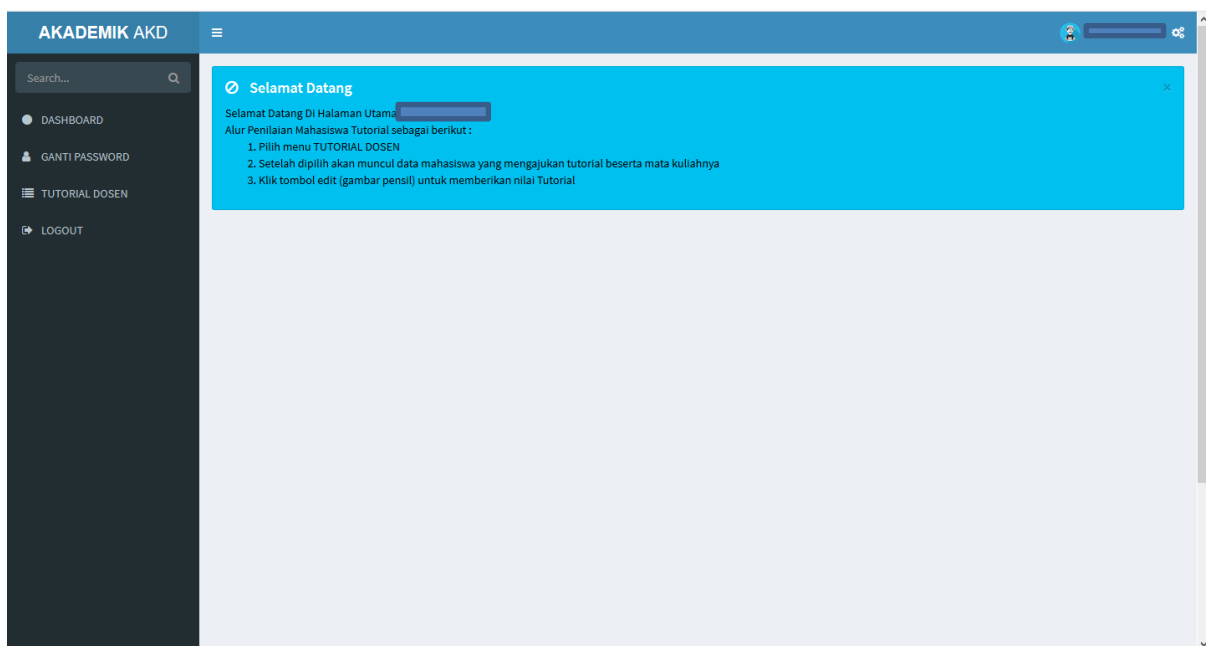

ALUR PENGAJUAN TUTORIAL ONLINE

1. Untuk penilaian dosen tutorial secara online dapat diakses dengan url : <http://remedialstie.ipem.ac.id>
2. Tampilan saat pertama, Anda wajib mengisi form login

3. Masukkan username dan password, Anda dapat menghubungi wa kampus di Nomor 08811005452 untuk mendapatkannya.
4. Setelah berhasil login Anda mendapatkan tampilan sebagai berikut:

5. Terdapat menu Dashboard, Ganti Password, Tutorial DOSEN dan Logout.
6. Menu dashboard berisi alur penilaian dosen tutor yang lebih rinci

7. Menu Ganti Password digunakan bagi Anda yang ingin mengganti passwordnya
8. Menu Tutorial Dosen digunakan oleh dosen untuk memberikan nilai akhir tutor tampilan sebagai berikut :